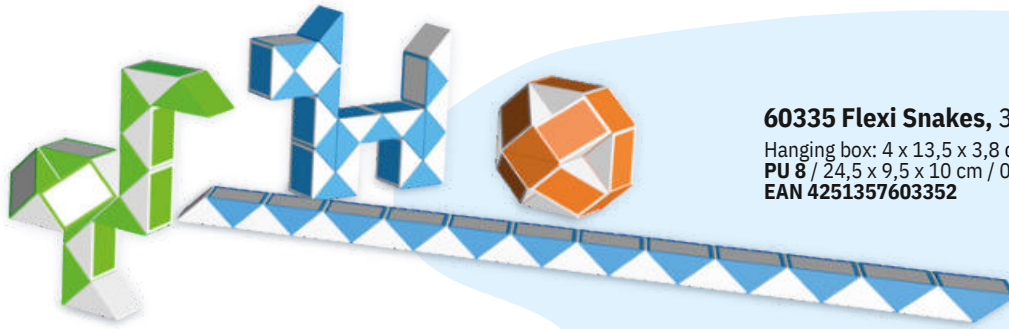

Flexi Line

60335 Flexi Snakes, 3 in a Box
Hanging box: 4 x 13,5 x 3,8 cm
PU 8 / 24,5 x 9,5 x 10 cm / 0,47 kg
EAN 4251357603352