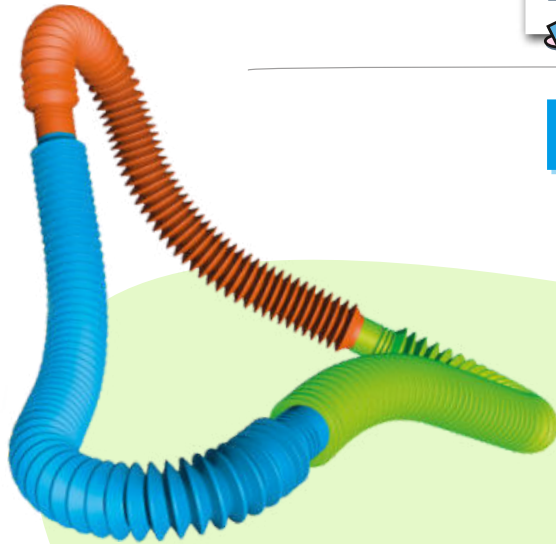

Flexi Line

60331 Flexi Tubes Ø 4,5 cm
 Hanging box: 21,8 x 18,2 x 4,6 cm
 PU 6 / 30 x 23,5 x 16 cm / 1,27 kg
 EAN 4251357603314

RITSCH RATSCH

60332 Flexi Tubes Ø 3 cm
 Hanging box: 21 x 18 x 3,5 cm
 PU 6 / 30 x 22 x 11 cm / 1,2 kg
 EAN 4251357603321