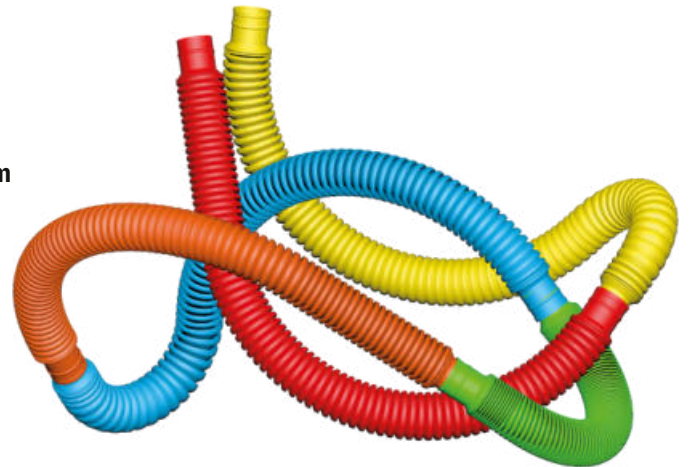

Flexi Line

60331 Flexi Tubes Ø 4,5 cm
 Hanging box: 21,8 x 18,2 x 4,6 cm
 PU 6 / 30 x 23,5 x 16 cm / 1,27 kg
 EAN 4251357603314

RITSCH RATSCH

60332 Flexi Tubes Ø 3 cm
 Hanging box: 21 x 18 x 3,5 cm
 PU 6 / 30 x 22 x 11 cm / 1,2 kg
 EAN 4251357603321